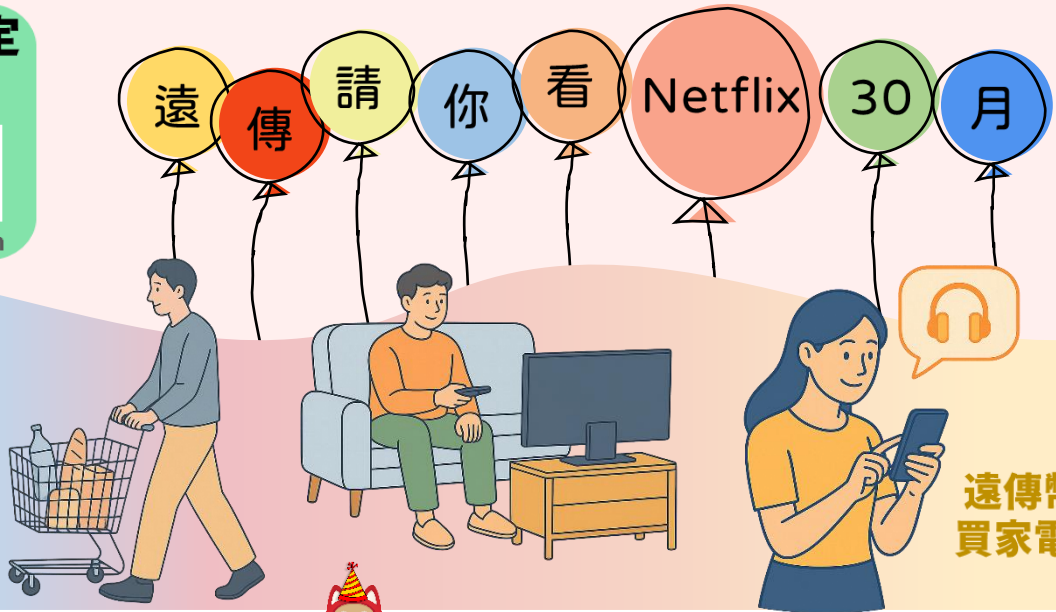

福企 MALL 週年慶送小福燈

▶限辦網路門市企客5G方案_新辦/攜碼/4G續約5G

LINE好友限定

掃描加入好友以免錯過
秘密快閃活動&好康喔!

亦可電洽
業務詹經理
02-77008086

LINE ID: @oma5761n

全聯、大全聯、
家樂福自由選

兌換說明▶

https://reurl.cc/qpYVm3

遠傳幣換機、
買家電都好用

專案內容	熱銷No. 1		本月主推	用途多元		
	全聯/家樂福禮券		影音暢看	遠傳幣月月送		
方案資費	5G599	5G799	5G799	5G599	5G799	5G999
實收月租費	$599	$799	$666	$599	$799	$999
合約期間	24個月		30個月	24個月		
申辦類型	新辦、攜碼、續約(限升續)					
上網 傳輸量 (內含+贈送)	24→36GB 量到4G 12Mbps 吃到飽	36→50GB 量到4G 21Mbps 吃到飽	36→50GB 量到4G 17Mbps 吃到飽	24→36GB 量到4G 12Mbps 吃到飽	36→50GB 量到4G 21Mbps 吃到飽	60→80GB 量到4G 50Mbps 吃到飽
語音優惠 (內含+贈送)	網內互打免費					
	網內	40分鐘	50分鐘	40分鐘	40分鐘	50分鐘
	網外	60分鐘	90分鐘	60分鐘	60分鐘	90分鐘
贈送國內通話費	120元	180元	-	120元	180元	320元
專案贈送	超市多選券 一次送 $4,000	超市多選券 一次送 $6,000	Netflix基本 方案30個月 (價值$8,700)	遠傳幣首月送 (啟用後次月14日)		
				$2,600	$2,000	$3,000
超市多選券/ 遠傳幣/ Netflix基本方案				遠傳幣月月送 (啟用後次月起每月14日)		
				$2,400 (每月$100)	$4,800 (每月$200)	$6,000 (每月$250)
網路門市 加碼遠傳幣 (申辦啟用後次月底前)	$1,000	$1,000	$1,000	$1,000	$1,000	$1,000
	(加碼遠傳幣 限新辦/攜碼/4G續約5G)					
總回饋金額(最高)	$5,000	$7,000	$9,700	$6,000	$7,800	$10,000

申辦資格 新申辦 / 攜碼 / 續約 (資格依上表所註, 升續月租需≥前合約30元)

申辦通路及對象 企客網路門市: 員工本人及員眷二等親內

檢附證件 員工: 申辦者本人雙證件、員工識別證或名片
員眷: 申辦者本人雙證件、員工識別證或名片及親屬證明文件